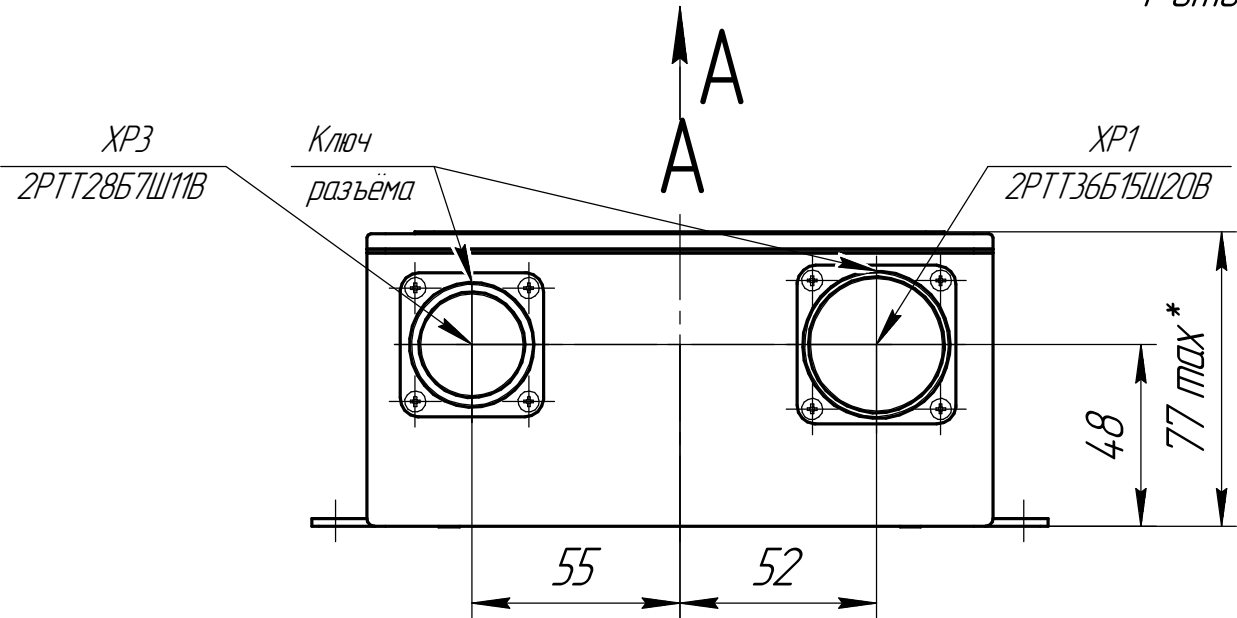

150.3763135 ГЧ

Перв. примен.

Справ. №

- \*Размеры для справок.
- Общие допуски по ГОСТ 30893.1 -т.
- Степень защиты, обеспечиваемая оболочкой IP65 по ГОСТ 14.254.

Подп. и дата

Инв. № докл.

Взам. инв. №

Подп. и дата

Инв. № подл.

Изм./Лист	№ докум.	Подп.	Дата
Разраб.			29.07.2025
Пров.			
Т.контр.			
И.контр.			
Утв.			

150.3763135 ГЧ

Блок управления  
Габаритный чертеж

Лит.	Масса	Масштаб
	1,55	1:2
Лист	Листов	1
ООО "Электротехнический завод ЭЛЗА"		