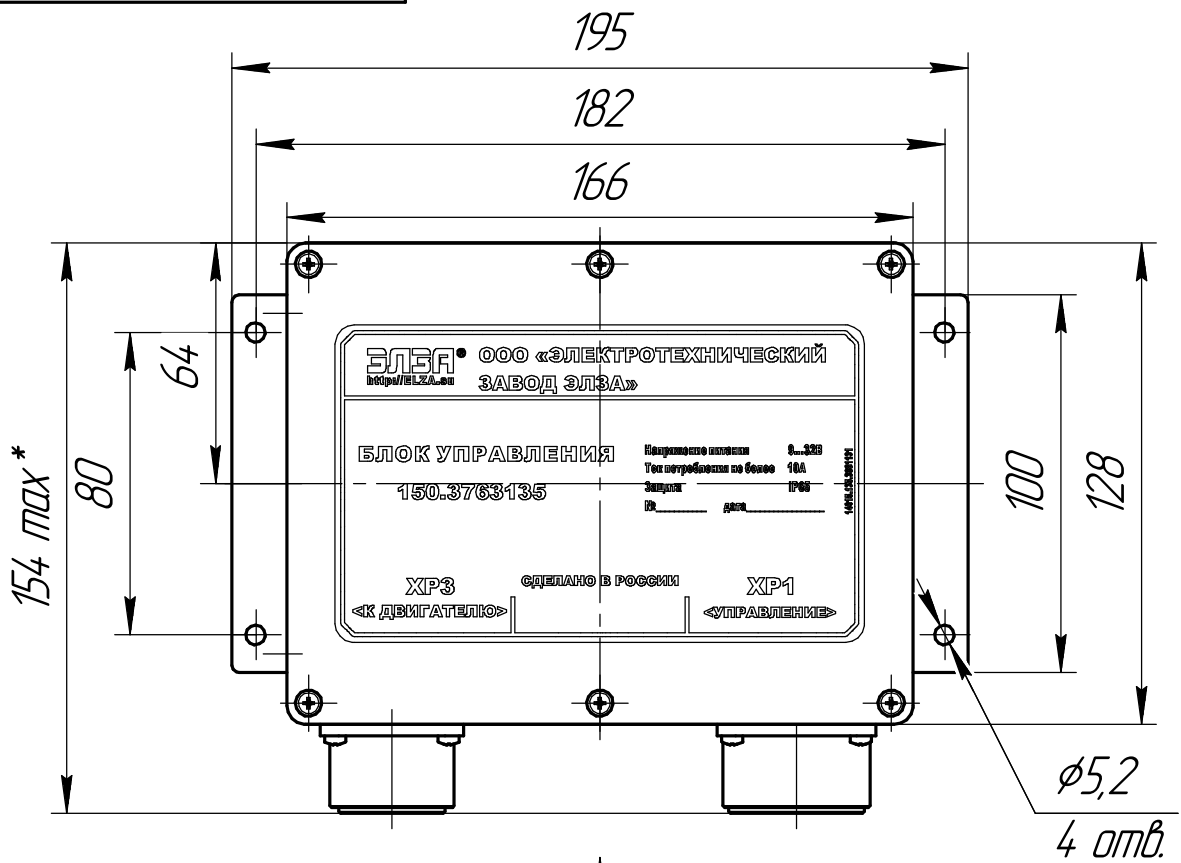

150.3763135 ГЧ

Перв. примен.

Справ. №

- \*Размеры для справок.
- Общие допуски по ГОСТ 30893.1 -т.
- Степень защиты, обеспечиваемая оболочкой IP65 по ГОСТ 14.254.

Подп. и дата

Инв. № докл.

Взам. инв. №

Подп. и дата

Инв. № подл.

Изм./Лист	№ докум.	Подп.	Дата
Разраб.			29.07.2025
Пров.			
Т.контр.			
И.контр.			
Утв.			

150.3763135 ГЧ

Блок управления  
Габаритный чертеж

Лит.	Масса	Масштаб
	1,55	1:2
Лист	Листов	1
ООО "Электротехнический завод ЭЛЗА"		